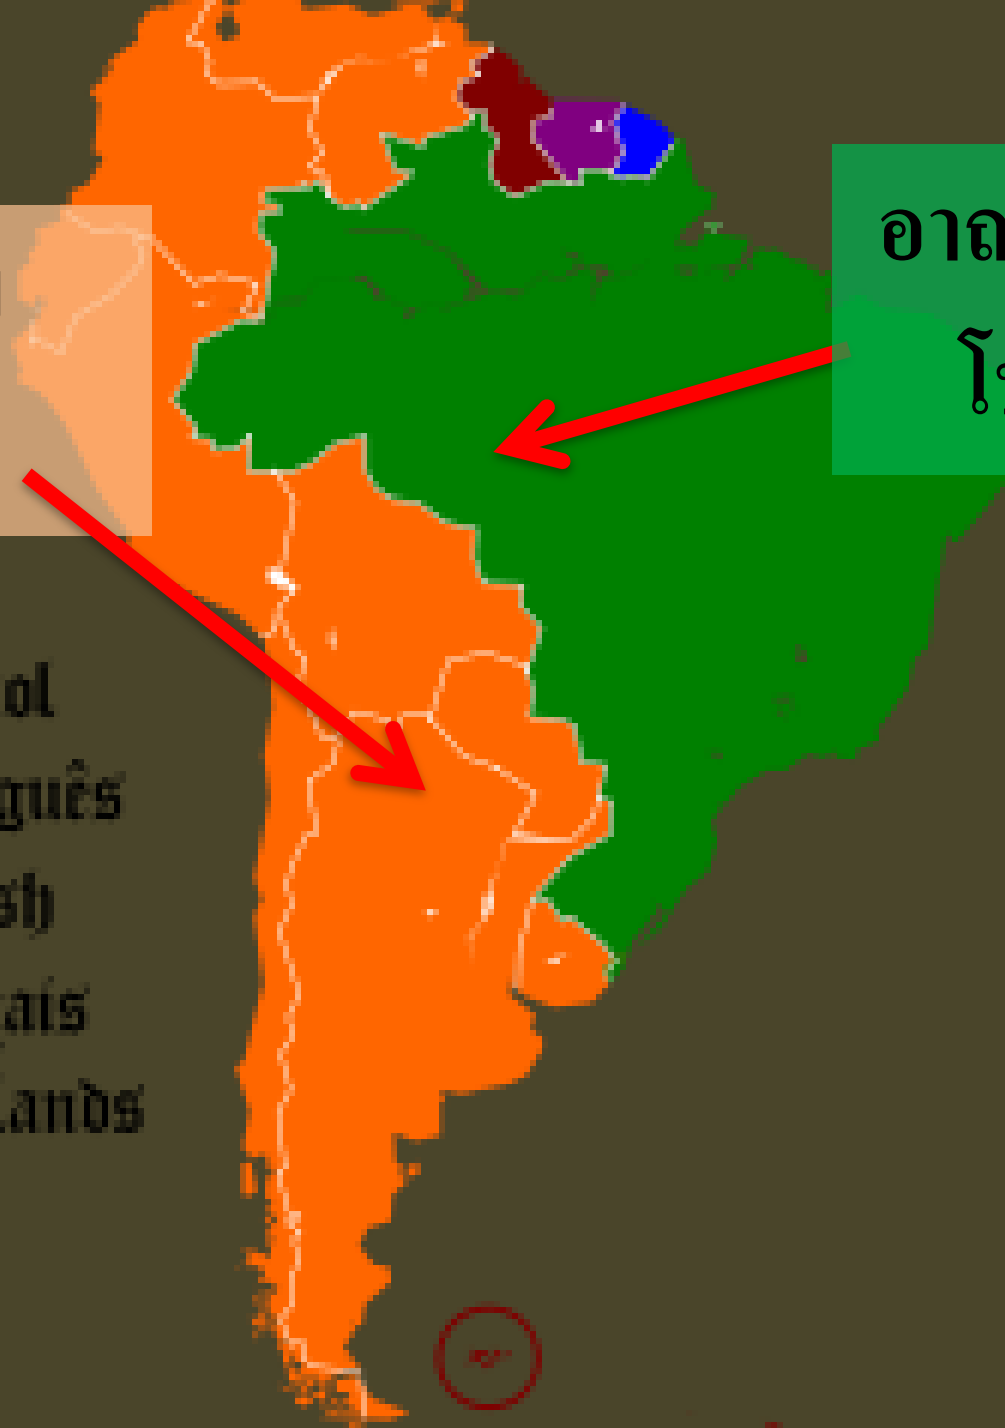

ชาวเอเชียที่อพยพเข้ามาภายหลัง

<https://www.mio7japan.com/wp-content/uploads/2016/08/610x.jpg>

ชาวผิวขาว

เชื้อสายของชาวผิวขาวเป็นประชากรส่วนใหญ่
ของประเทศอาร์เจนตินาและอุรุกวัย รวมทั้งเป็น
กลุ่มชนหลักในประเทศบราซิล ชิลี เวเนซุเอลา
โคลอมเบีย เปรูและโบลิเวีย

อาณานิคม
ของสเปน

อาณานิคมของ
โปรตุเกส

- Español
- Português
- English
- Français
- Nederlands

51

Treaty of Tordesillas

ชาวผิวดำ

สืบเชื้อสายแอฟริกัน ส่วนใหญ่อยู่ในบราซิล
โคลอมเบีย กายอานา

ลูกผสม (Mestizo)

อินเดียน+ผิวขาว => เมสตีโซ

เป็นประชากรส่วนใหญ่ใน
อเมริกาใต้ พบมากใน
ประเทศปารากวัย
เวเนซุเอล่า เอกวาดอร์
โคลอมเบีย เปรู โบลิเวีย
และชิลี

<https://i.pinimg.com/736x/65/e8/fd/65e8fd324c3148145088f482a3318ed5.jpg>

บริเวณประชากรเบาบาง

- ที่ราบลุ่มแม่น้ำแอมะซอน
- ที่ราบสูงกีอานา
- ที่ราบสูงปาตาโกเนีย
- ปลายแหลมสุดของทวีป