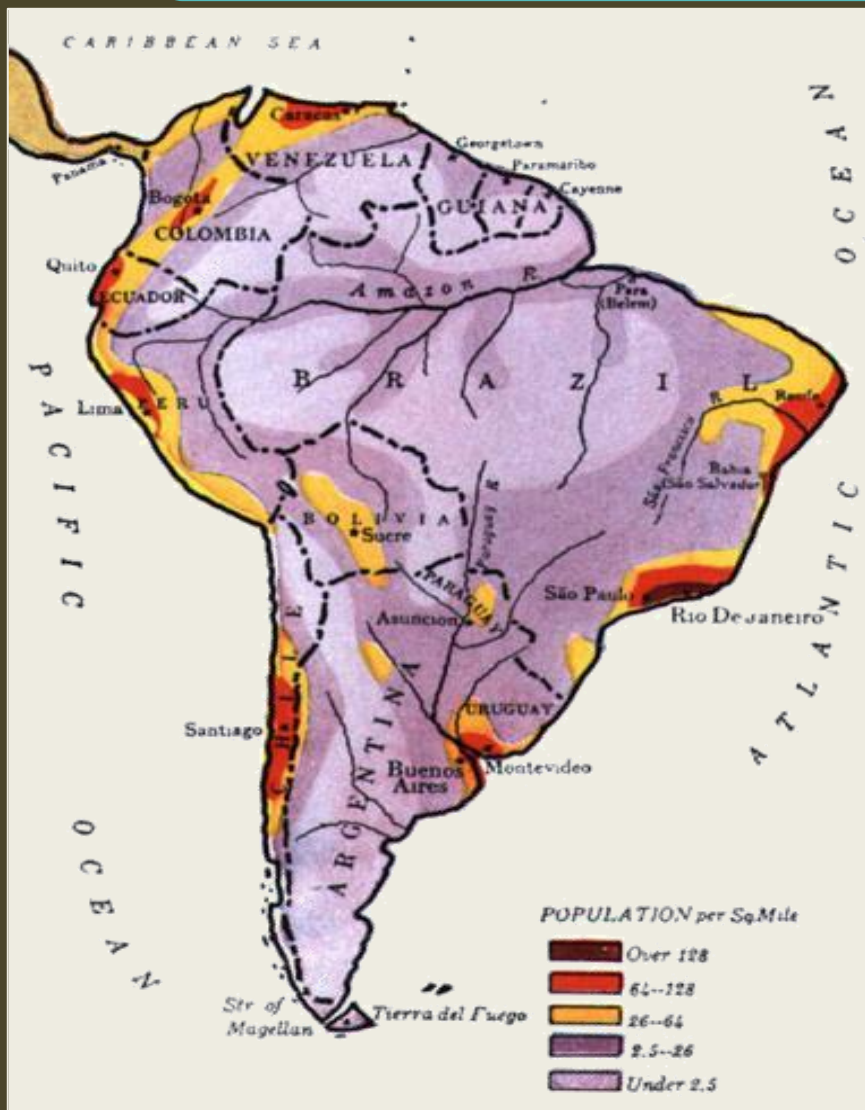

อินเดียน+ผิวขาว => เมสตีโซ

เป็นประชากรส่วนใหญ่ใน
อเมริกาใต้ พบมากใน
ประเทศปารากวัย
เวเนซุเอล่า เอกวาดอร์
โคลอมเบีย เปรู โบลิเวีย
และชิลี

<https://i.pinimg.com/736x/65/e8/fd/65e8fd324c3148145088f482a3318ed5.jpg>

ส่วนมากอาศัยอยู่ใน
โคลอมเบียและบราซิล

ผิวดำ+ผิวขาว = มูแลตโต

ลูกผสม (Zambo)

<https://f.ptcdn.info/511/035/000/1442408791-06j5ar-o.jpg>

<https://f.ptcdn.info/511/035/000/1442408682-dentinho-o.jpg>

ผิวดำ+ชาวอินเดียยน = แซมโบ

การเปลี่ยนแปลงทางประชากรของทวีปอเมริกาใต้

บริเวณประชากรหนาแน่น

- บริเวณชายฝั่งด้านตะวันออกของทวีปถัดจากแม่น้ำแอมะซอนลงมา

- ตอนบนของทวีปตั้งแต่ชายฝั่งทะเลแคริบเบียนจนถึงอ่าวปานามา

- ตอนกลางของชิลี

การเปลี่ยนแปลงทางประชากรของทวีปอเมริกาใต้

บริเวณประชากรเบาบาง

- ที่ราบลุ่มแม่น้ำแอมะซอน
- ที่ราบสูงกีอานา
- ที่ราบสูงปาตาโกเนีย
- ปลายแหลมสุดของทวีป